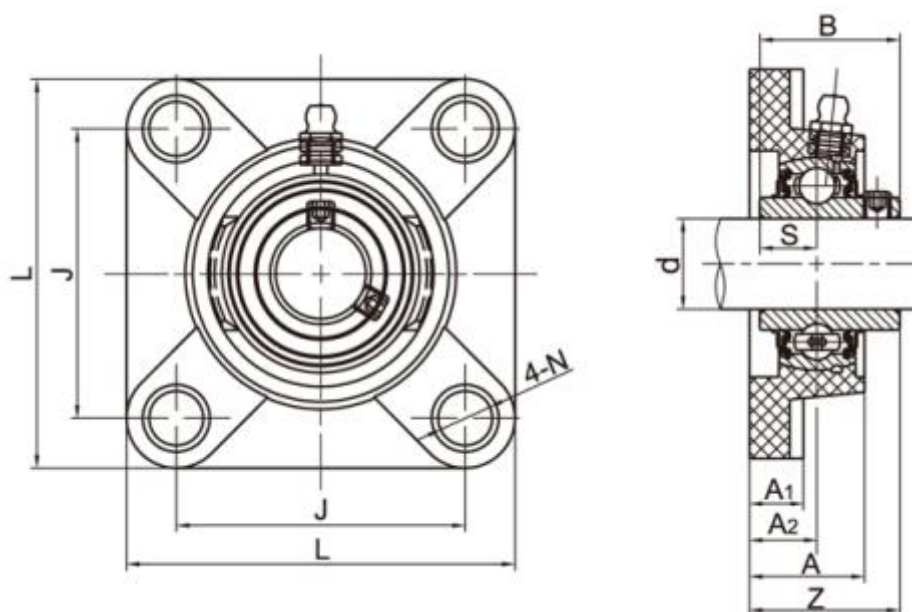

Varenummer: 54810632023

Beskrivelse: 4 huls flangeleje TP-SUCF202 f/aksel Ø15mm
Indsats rustfast, hus termoplast grøn

Mål

A = 27.8	N = 11
A1 = 13.4	S = 12.7
A2 = 18	Z = 36.3
B = 31	
Bolt = M10	
d = 15	
J = 63.5	
L = 86	